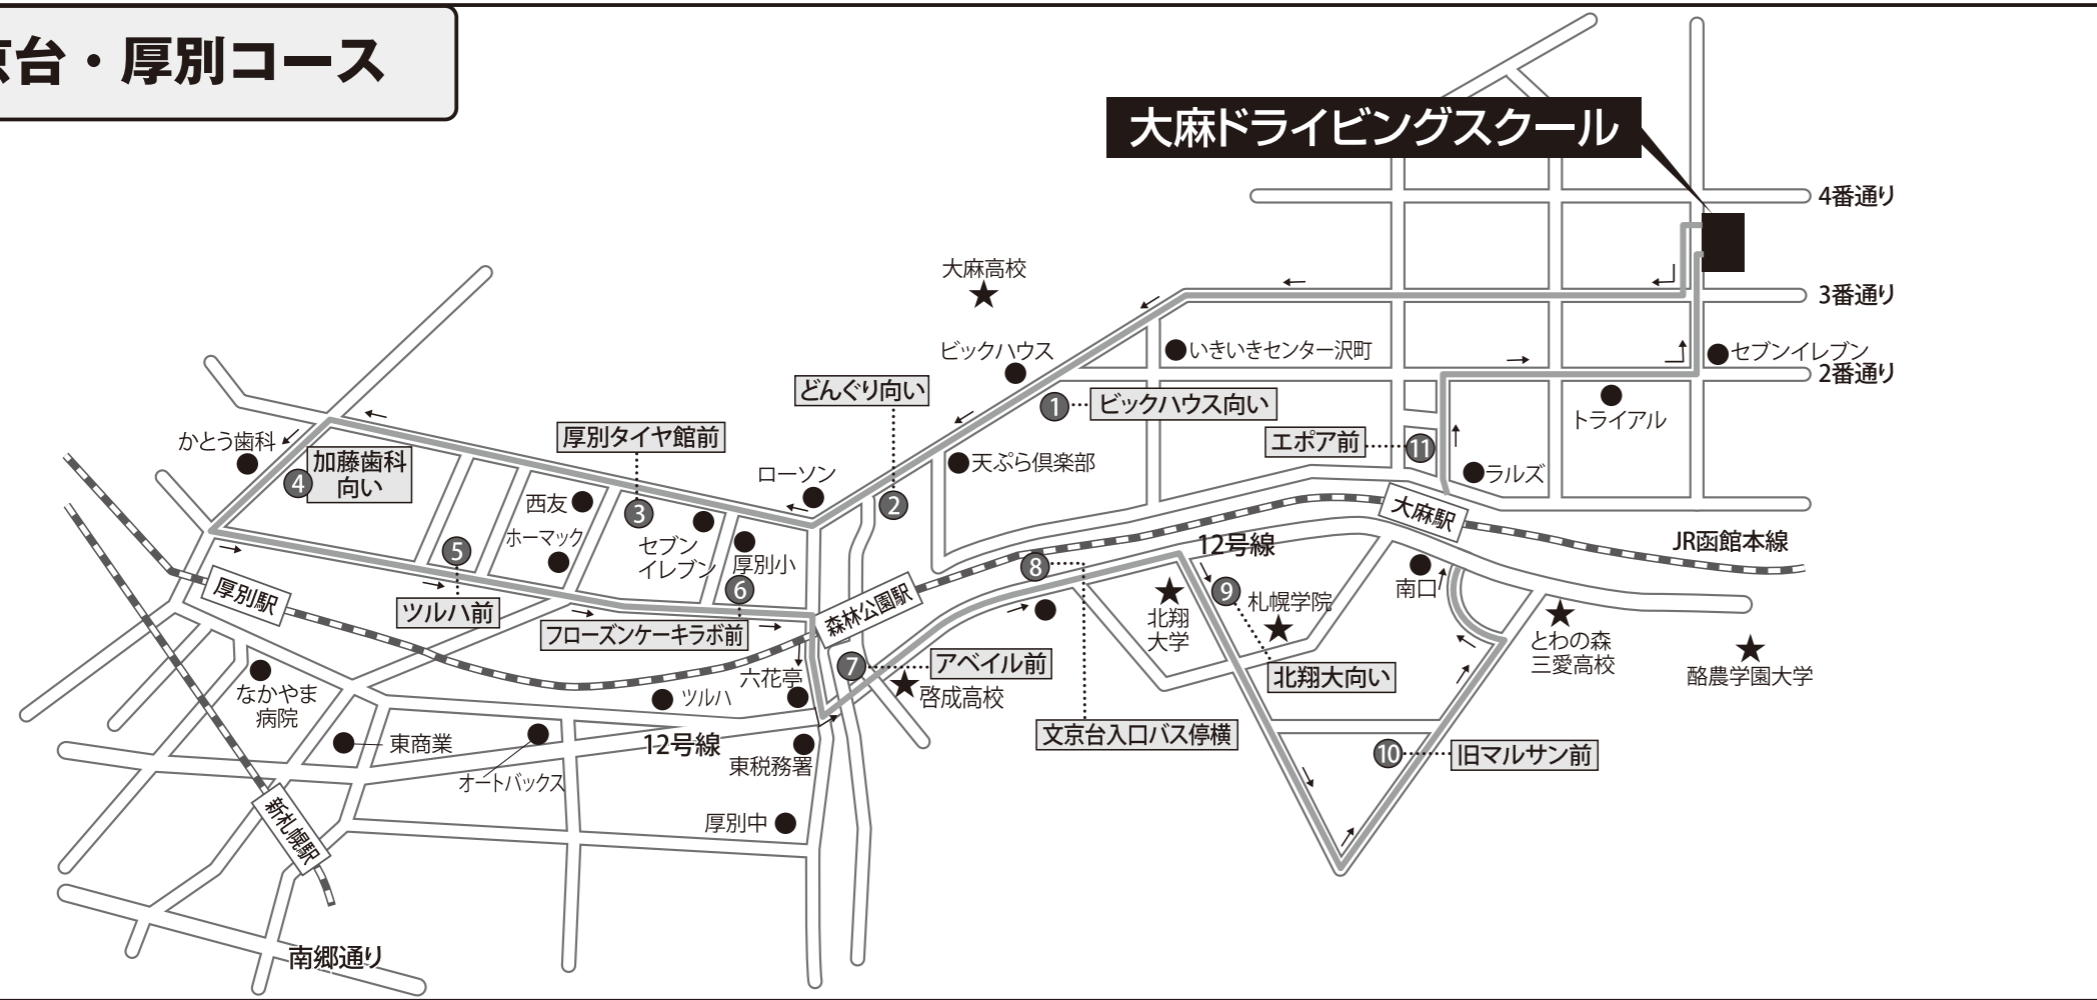

# 新札幌コース

通過場所	1	2	3	4	5	6	7	8	9	10	11	12
発車時刻	エポアホール駐車場向い	大麻駅向い(キヤリン美登室)	文京台セブンイレブン	文京台セイコーマート	厚別東小学校前バス停横	厚別中学校向い	新札幌センタービル入口前	厚別中央セブンイレブン	厚別タイヤ館向い	どんぐり前	旧セブンイレブンひかり町前	本校着
8:58 発	9:02	5	6	7	9	12	15	18	25	27	30	38
9:58 発	10:02	5	6	7	9	12	15	18	25	27	30	38
10:58 発	11:02	5	6	7	9	12	15	18	25	27	30	38
11:58 発	12:02	5	6	7	9	12	15	18	25	27	30	38
12:58 発	13:02	5	6	7	9	12	15	18	25	27	30	38
13:58 発	14:02	5	6	7	9	12	15	18	25	27	30	38
14:58 発	15:02	5	6	7	9	12	15	18	25	27	30	38
15:58 発	16:02	5	6	7	9	12	15	18	25	27	30	38
16:58 発	17:02	5	6	7	9	12	15	18	25	27	30	38
17:58 発	18:02	5	6	7	9	12	15	18	25	27	30	38
18:58 発	送り専用 (降車場所に向います)											
19:58 発	送り専用 (降車場所に向います)											

# 文京台・厚別コース

通過場所	1	2	3	4	5	6	7	8	9	10	11	12
発車時刻	ビックハウス向い	どんぐり向い(札幌練成会前)	厚別タイヤ館前	かとう歯科向い	ツルハ(厚別西店前)	フロースンケーキラボ前	厚別アベイル前	文京台入口バス停横(赤紅5向い)	北翔大学正門向い	旧マルサン前	エポアホール駐車場前	本校着
8:58 発	9:03	6	8	13	16	19	22	24	27	29	31	38
9:58 発	10:03	6	8	13	16	19	22	24	27	29	31	38
10:58 発	11:03	6	8	13	16	19	22	24	27	29	31	38
11:58 発	12:03	6	8	13	16	19	22	24	27	29	31	38
12:58 発	13:03	6	8	13	16	19	22	24	27	29	31	38
13:58 発	14:03	6	8	13	16	19	22	24	27	29	31	38
14:58 発	15:03	6	8	13	16	19	22	24	27	29	31	38
15:58 発	16:03	6	8	13	16	19	22	24	27	29	31	38
16:58 発	17:03	6	8	13	16	19	22	24	27	29	31	38
17:58 発	18:03	6	8	13	16	19	22	24	27	29	31	38
18:58 発	送り専用 (降車場所に向います)											
19:58 発	送り専用 (降車場所に向います)											