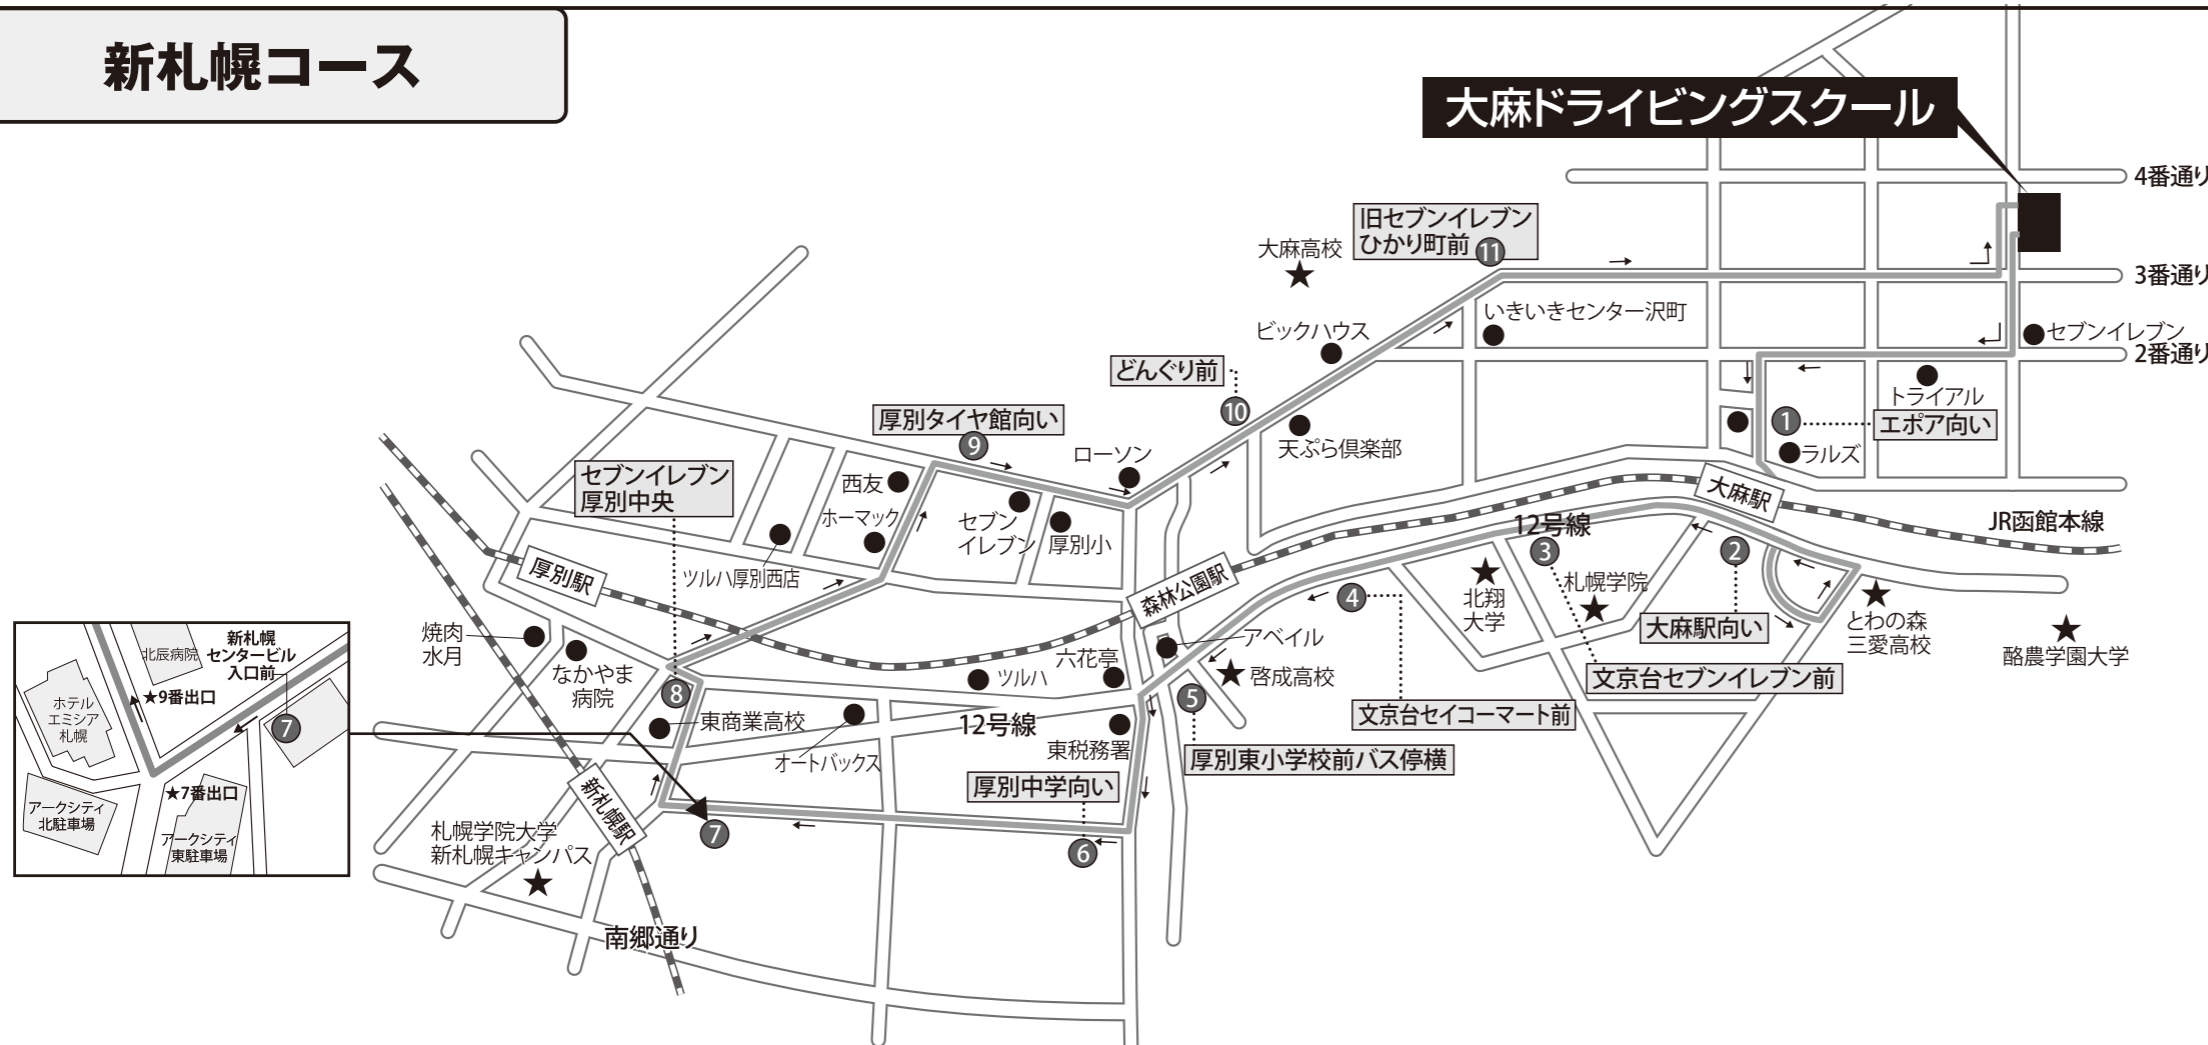

### 大麻ドライビングスクール

通過場所	1	2	3	4	5	6	7	8	9	10	11	12	13
発車時刻	たまゆら3番9丁目	中央中学校前	ふれあい前バス停横	元江別セイコーマート前	5丁目ツルハ前	旧ファミリーマート前	JR高砂駅 停車場	野幌駅北口ファミリーマート北口前	スズキアリーナ江別前	ホダカバス停横	とわの森三愛高校バス停横	エポアホール駐車場横	本校着
8:58 発	9:02	5	7	9	11	14	18	21	24	25	28	30	36
9:58 発	運行しません												
10:58 発	11:02	5	7	9	11	14	18	21	24	25	28	30	36
11:58 発	運行しません												
12:58 発	13:02	5	7	9	11	14	18	21	24	25	28	30	36
13:58 発	運行しません												
14:58 発	15:02	5	7	9	11	14	18	21	24	25	28	30	36
15:58 発	16:02	5	7	9	11	14	18	21	24	25	28	30	36
16:58 発	17:02	5	7	9	11	14	18	21	24	25	28	30	36
17:58 発	18:02	5	7	9	11	14	18	21	24	25	28	30	36
18:58 発	送り専用 (降車場所に向います)												
19:58 発	送り専用 (降車場所に向います)												

# 新札幌コース

通過場所	1	2	3	4	5	6	7	8	9	10	11	12
発車時刻	エポアホール駐車場向い	大麻駅向い(キヤリン美登室)	文京台セブンイレブン	文京台セイコーマート	厚別東小学校前バス停横	厚別中学校向い	新札幌センタービル入口前	厚別中央セブンイレブン	厚別タイヤ館向い	どんぐり前	旧セブンイレブンひかり町前	本校着
8:58 発	9:02	5	6	7	9	12	15	18	25	27	30	38
9:58 発	10:02	5	6	7	9	12	15	18	25	27	30	38
10:58 発	11:02	5	6	7	9	12	15	18	25	27	30	38
11:58 発	12:02	5	6	7	9	12	15	18	25	27	30	38
12:58 発	13:02	5	6	7	9	12	15	18	25	27	30	38
13:58 発	14:02	5	6	7	9	12	15	18	25	27	30	38
14:58 発	15:02	5	6	7	9	12	15	18	25	27	30	38
15:58 発	16:02	5	6	7	9	12	15	18	25	27	30	38
16:58 発	17:02	5	6	7	9	12	15	18	25	27	30	38
17:58 発	18:02	5	6	7	9	12	15	18	25	27	30	38
18:58 発	送り専用 (降車場所に向います)											
19:58 発	送り専用 (降車場所に向います)											