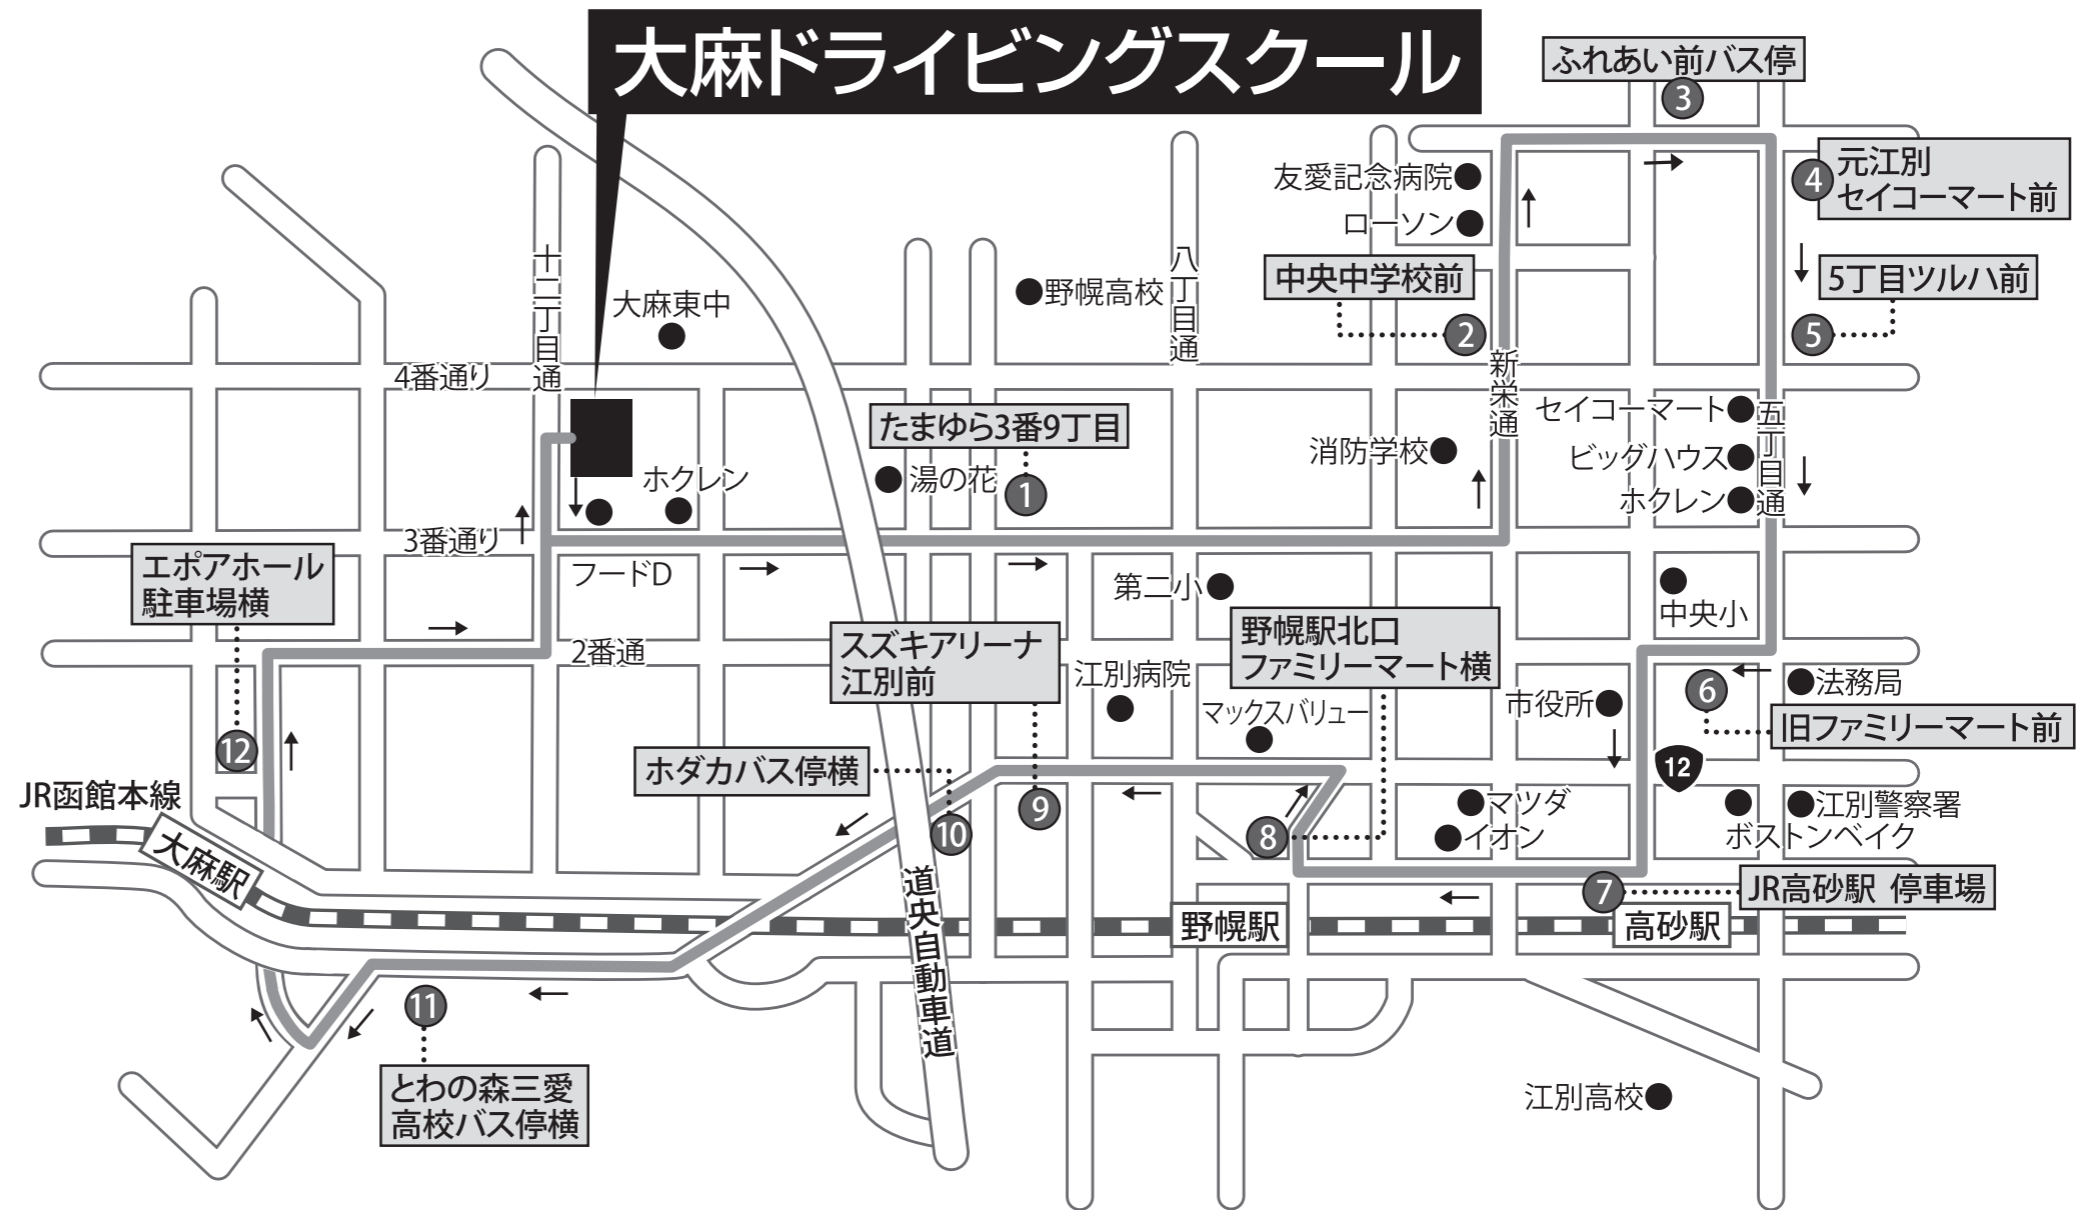

## 江別コース

令和5年12月1日改正

### 大麻ドライビングスクール

通過場所	1	2	3	4	5	6	7	8	9	10	11	12	13
発車時刻	たまゆら3番9丁目	中央中学校前	ふれあい前バス停横	元江別セイコーマート前	5丁目ツルハ前	旧ファミリーマート前	JR高砂駅 停車場	野幌駅北口ファミリーマート北口前	スズキアリーナ江別前	ホダカバス停横	とわの森三愛高校バス停横	エポアホール駐車場横	本校着
8:58 発	9:02	5	7	9	11	14	18	21	24	25	28	30	36
9:58 発	運行しません												
10:58 発	11:02	5	7	9	11	14	18	21	24	25	28	30	36
11:58 発	運行しません												
12:58 発	13:02	5	7	9	11	14	18	21	24	25	28	30	36
13:58 発	運行しません												
14:58 発	15:02	5	7	9	11	14	18	21	24	25	28	30	36
15:58 発	16:02	5	7	9	11	14	18	21	24	25	28	30	36
16:58 発	17:02	5	7	9	11	14	18	21	24	25	28	30	36
17:58 発	18:02	5	7	9	11	14	18	21	24	25	28	30	36
18:58 発	送り専用 (降車場所に向います)												
19:58 発	送り専用 (降車場所に向います)												

# 新札幌コース

通過場所	1	2	3	4	5	6	7	8	9	10	11	12
発車時刻	エポアホール駐車場向い	大麻駅向い(キヤリン美登室)	文京台セブンイレブン	文京台セイコーマート	厚別東小学校前バス停横	厚別中学校向い	新札幌センタービル入口前	厚別中央セブンイレブン	厚別タイヤ館向い	どんぐり前	旧セブンイレブンひかり町前	本校着
8:58 発	9:02	5	6	7	9	12	15	18	25	27	30	38
9:58 発	10:02	5	6	7	9	12	15	18	25	27	30	38
10:58 発	11:02	5	6	7	9	12	15	18	25	27	30	38
11:58 発	12:02	5	6	7	9	12	15	18	25	27	30	38
12:58 発	13:02	5	6	7	9	12	15	18	25	27	30	38
13:58 発	14:02	5	6	7	9	12	15	18	25	27	30	38
14:58 発	15:02	5	6	7	9	12	15	18	25	27	30	38
15:58 発	16:02	5	6	7	9	12	15	18	25	27	30	38
16:58 発	17:02	5	6	7	9	12	15	18	25	27	30	38
17:58 発	18:02	5	6	7	9	12	15	18	25	27	30	38
18:58 発	送り専用 (降車場所に向います)											
19:58 発	送り専用 (降車場所に向います)											