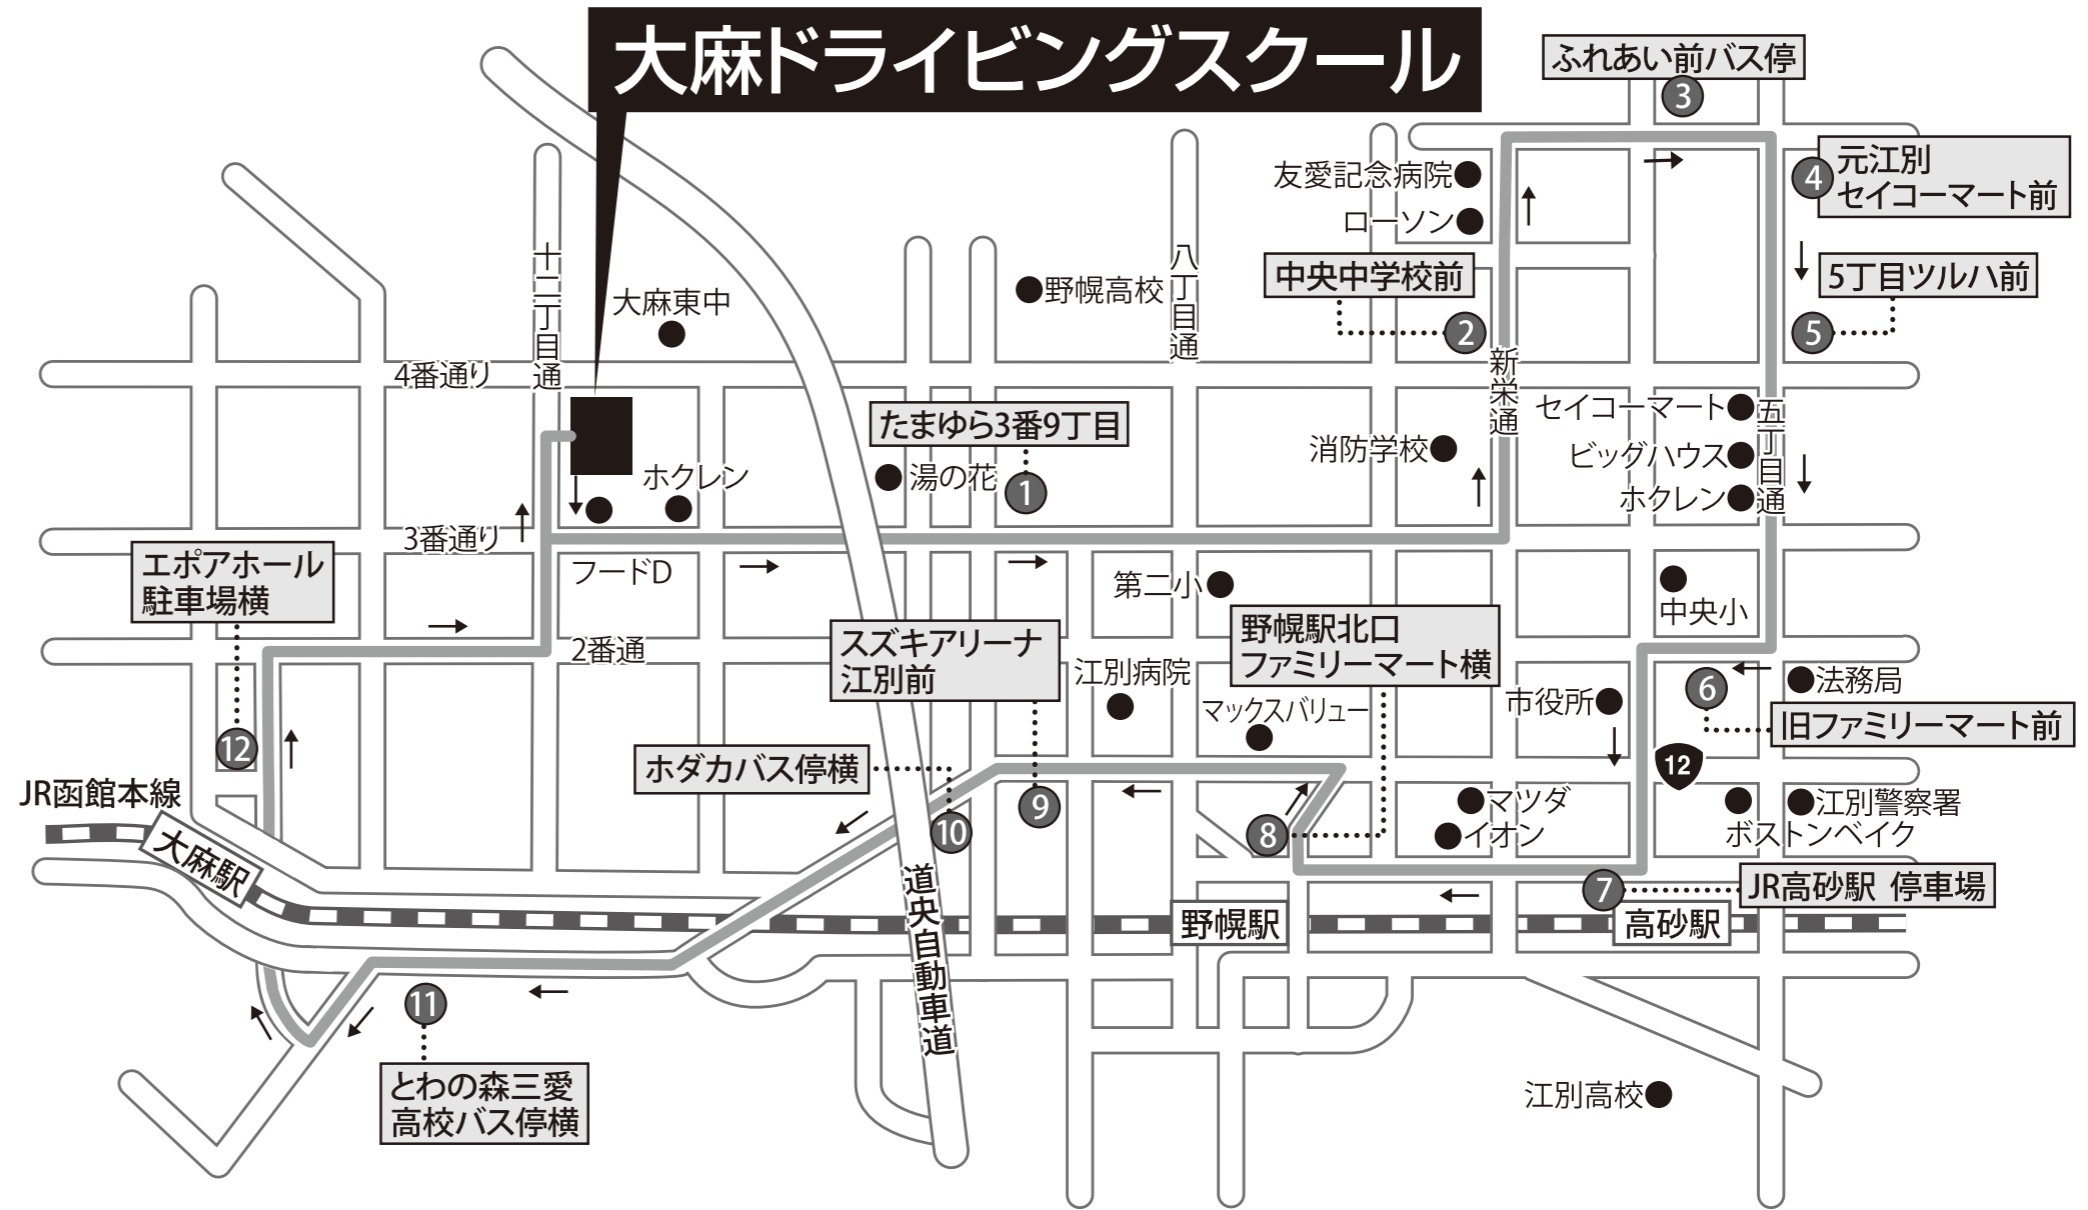

※通過時刻より遅れている場合は現在位置を確認致しますのでご連絡下さい。(TEL:011-398-2525) 令和4年12月1日改正

## 江別コース

通過場所	1	2	3	4	5	6	7	8	9	10	11	12	13
発車時刻	たまゆら3番9丁目	中央中学校前	ふれあい前バス停横	元江別セイコーマート前	5丁目ツルハ前	旧ファミリーマート前	JR高砂駅 停車場	野幌駅北口ファミリーマート北口前	スズキアリーナ江別前	ホダカバス停横	とわの森三愛高校バス停横	エポアホール駐車場横	本校着
8:58 発	9:02	5	7	9	11	14	18	21	24	25	28	30	36
9:58 発	10:02	5	7	9	11	14	18	21	24	25	28	30	36
10:58 発	11:02	5	7	9	11	14	18	21	24	25	28	30	36
11:58 発	12:02	5	7	9	11	14	18	21	24	25	28	30	36
12:58 発	13:02	5	7	9	11	14	18	21	24	25	28	30	36
13:58 発	14:02	5	7	9	11	14	18	21	24	25	28	30	36
14:58 発	15:02	5	7	9	11	14	18	21	24	25	28	30	36
15:58 発	16:02	5	7	9	11	14	18	21	24	25	28	30	36
16:58 発	17:02	5	7	9	11	14	18	21	24	25	28	30	36
17:58 発	18:02	5	7	9	11	14	18	21	24	25	28	30	36
18:58 発	送り専用 (降車場所に向います)												
19:58 発	送り専用 (降車場所に向います)												

# 新札幌コース

通過場所 発車時刻	通過場所											
	1	2	3	4	5	6	7	8	9	10	11	12
8:58 発	エポアホール駐車場向い	大麻駅向い(キヤリン美登室)	文京台セブンイレブン	文京台セイコーマート	厚別東小学校前バス停横	厚別中学校向い	新札幌センタービル入口前	厚別中央セブンイレブン	厚別タイヤ館向い	どんぐり前	旧セブンイレブンひかり町前	本校着
9:02 発	5	6	7	9	12	15	18	25	27	30	38	
9:58 発	10:02	5	6	7	9	12	15	18	25	27	30	38
10:58 発	11:02	5	6	7	9	12	15	18	25	27	30	38
11:58 発	12:02	5	6	7	9	12	15	18	25	27	30	38
12:58 発	13:02	5	6	7	9	12	15	18	25	27	30	38
13:58 発	14:02	5	6	7	9	12	15	18	25	27	30	38
14:58 発	15:02	5	6	7	9	12	15	18	25	27	30	38
15:58 発	16:02	5	6	7	9	12	15	18	25	27	30	38
16:58 発	17:02	5	6	7	9	12	15	18	25	27	30	38
17:58 発	18:02	5	6	7	9	12	15	18	25	27	30	38
18:58 発	送り専用 (降車場所に向います)											
19:58 発	送り専用 (降車場所に向います)											