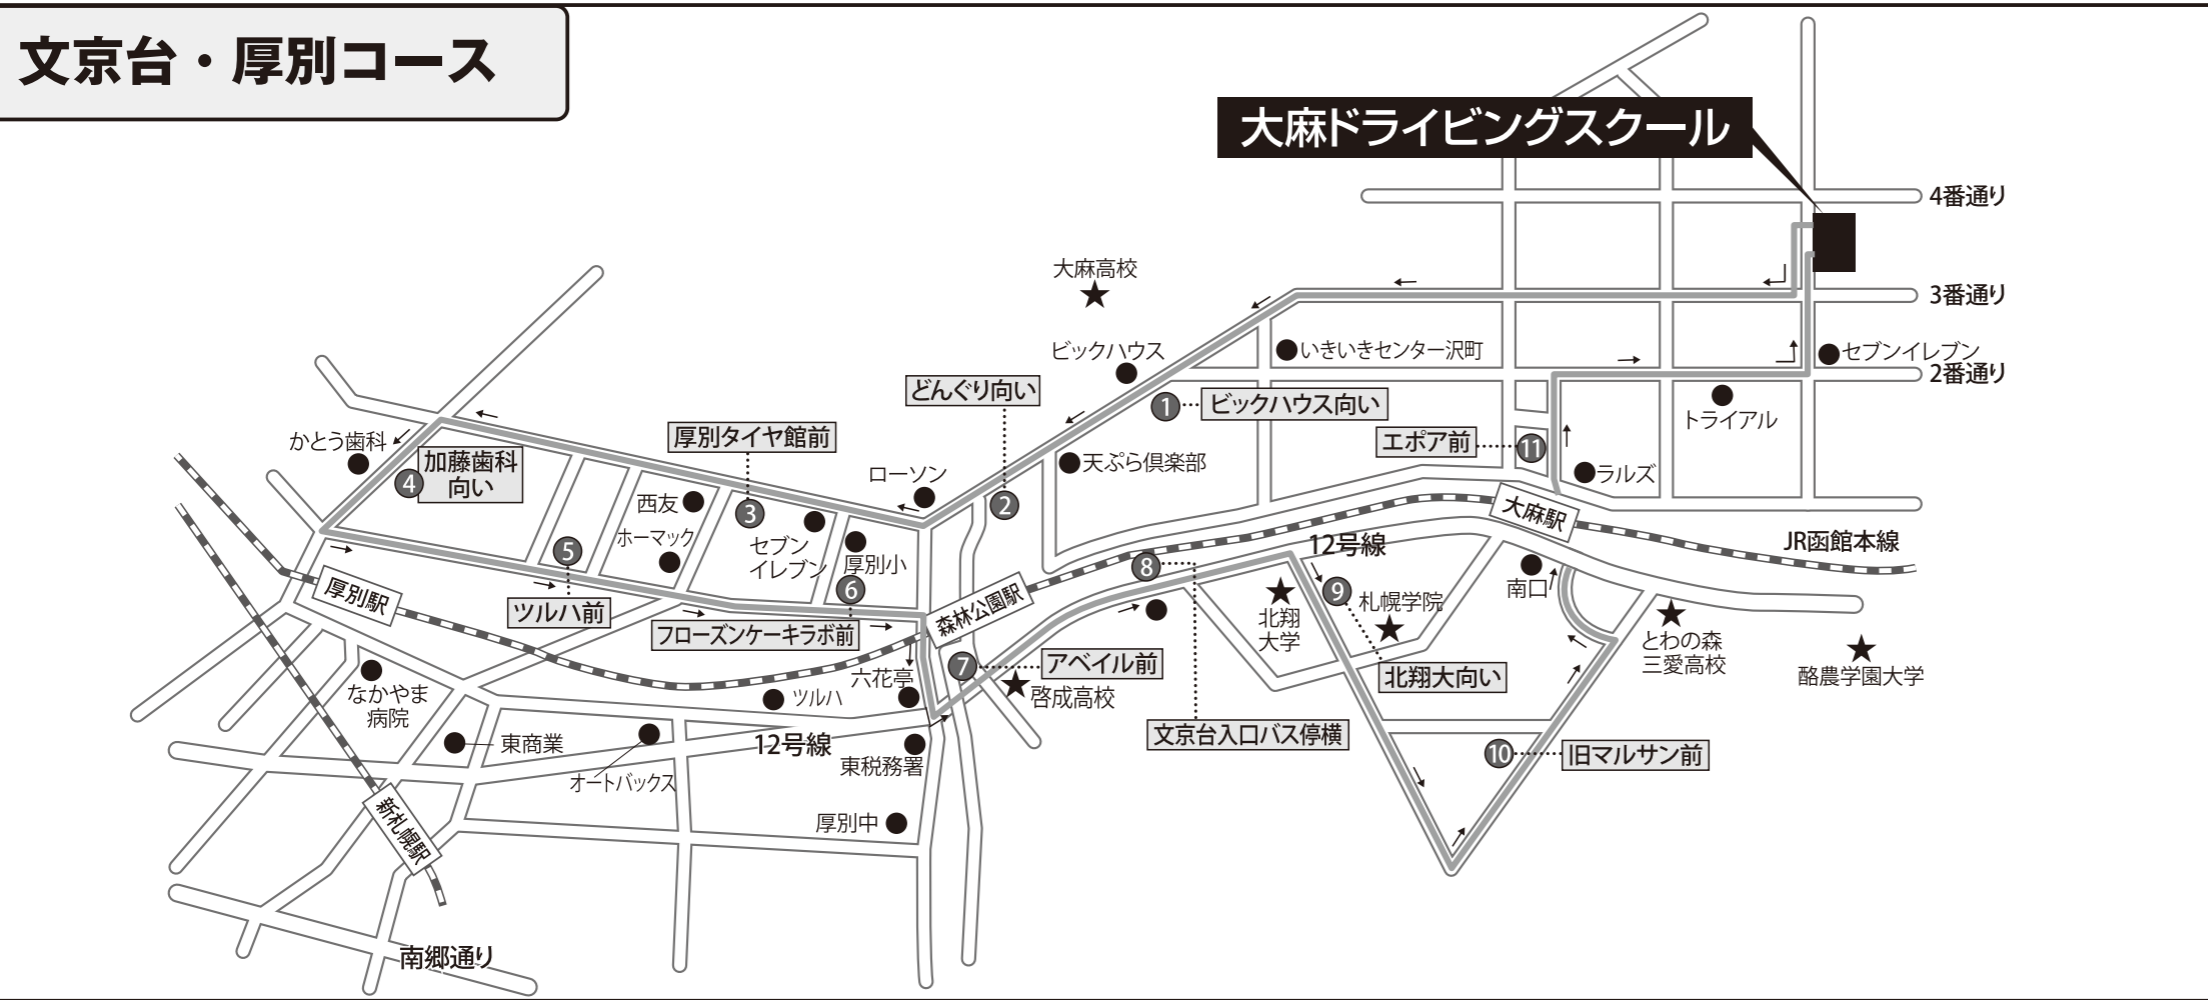

# 新札幌コース

通過場所 発車時刻	通過場所											
	1	2	3	4	5	6	7	8	9	10	11	12
8:58 発	エポアホール駐車場向い	大麻駅向い(キヤリン美登室)	文京台セブンイレブン	文京台セイコーマート	厚別東小学校前バス停横	厚別中学校向い	新札幌センタービル入口前	厚別中央セブンイレブン	厚別タイヤ館向い	どんぐり前	旧セブンイレブンひかり町前	本校着
9:02 発	5	6	7	9	12	15	18	25	27	30	38	
9:58 発	10:02	5	6	7	9	12	15	18	25	27	30	38
10:58 発	11:02	5	6	7	9	12	15	18	25	27	30	38
11:58 発	12:02	5	6	7	9	12	15	18	25	27	30	38
12:58 発	13:02	5	6	7	9	12	15	18	25	27	30	38
13:58 発	14:02	5	6	7	9	12	15	18	25	27	30	38
14:58 発	15:02	5	6	7	9	12	15	18	25	27	30	38
15:58 発	16:02	5	6	7	9	12	15	18	25	27	30	38
16:58 発	17:02	5	6	7	9	12	15	18	25	27	30	38
17:58 発	18:02	5	6	7	9	12	15	18	25	27	30	38
18:58 発	送り専用 (降車場所に向います)											
19:58 発	送り専用 (降車場所に向います)											

# 文京台・厚別コース

通過場所 発車時刻	通過場所											
	1	2	3	4	5	6	7	8	9	10	11	12
8:58 発	ビックハウス向い	どんぐり向い(札幌練成会前)	厚別タイヤ館前	かとう歯科向い	ツルハ(厚別西店前)	フロースンケーキラボ前	厚別アベイル前	文京台入口バス停横(赤紅55向い)	北翔大学正門向い	旧マルサン前	エポアホール駐車場前	本校着
9:03 発	6	8	13	16	19	22	24	27	29	31	38	
9:58 発	10:03	6	8	13	16	19	22	24	27	29	31	38
10:58 発	11:03	6	8	13	16	19	22	24	27	29	31	38
11:58 発	12:03	6	8	13	16	19	22	24	27	29	31	38
12:58 発	13:03	6	8	13	16	19	22	24	27	29	31	38
13:58 発	14:03	6	8	13	16	19	22	24	27	29	31	38
14:58 発	15:03	6	8	13	16	19	22	24	27	29	31	38
15:58 発	16:03	6	8	13	16	19	22	24	27	29	31	38
16:58 発	17:03	6	8	13	16	19	22	24	27	29	31	38
17:58 発	18:03	6	8	13	16	19	22	24	27	29	31	38
18:58 発	送り専用 (降車場所に向います)											
19:58 発	送り専用 (降車場所に向います)											