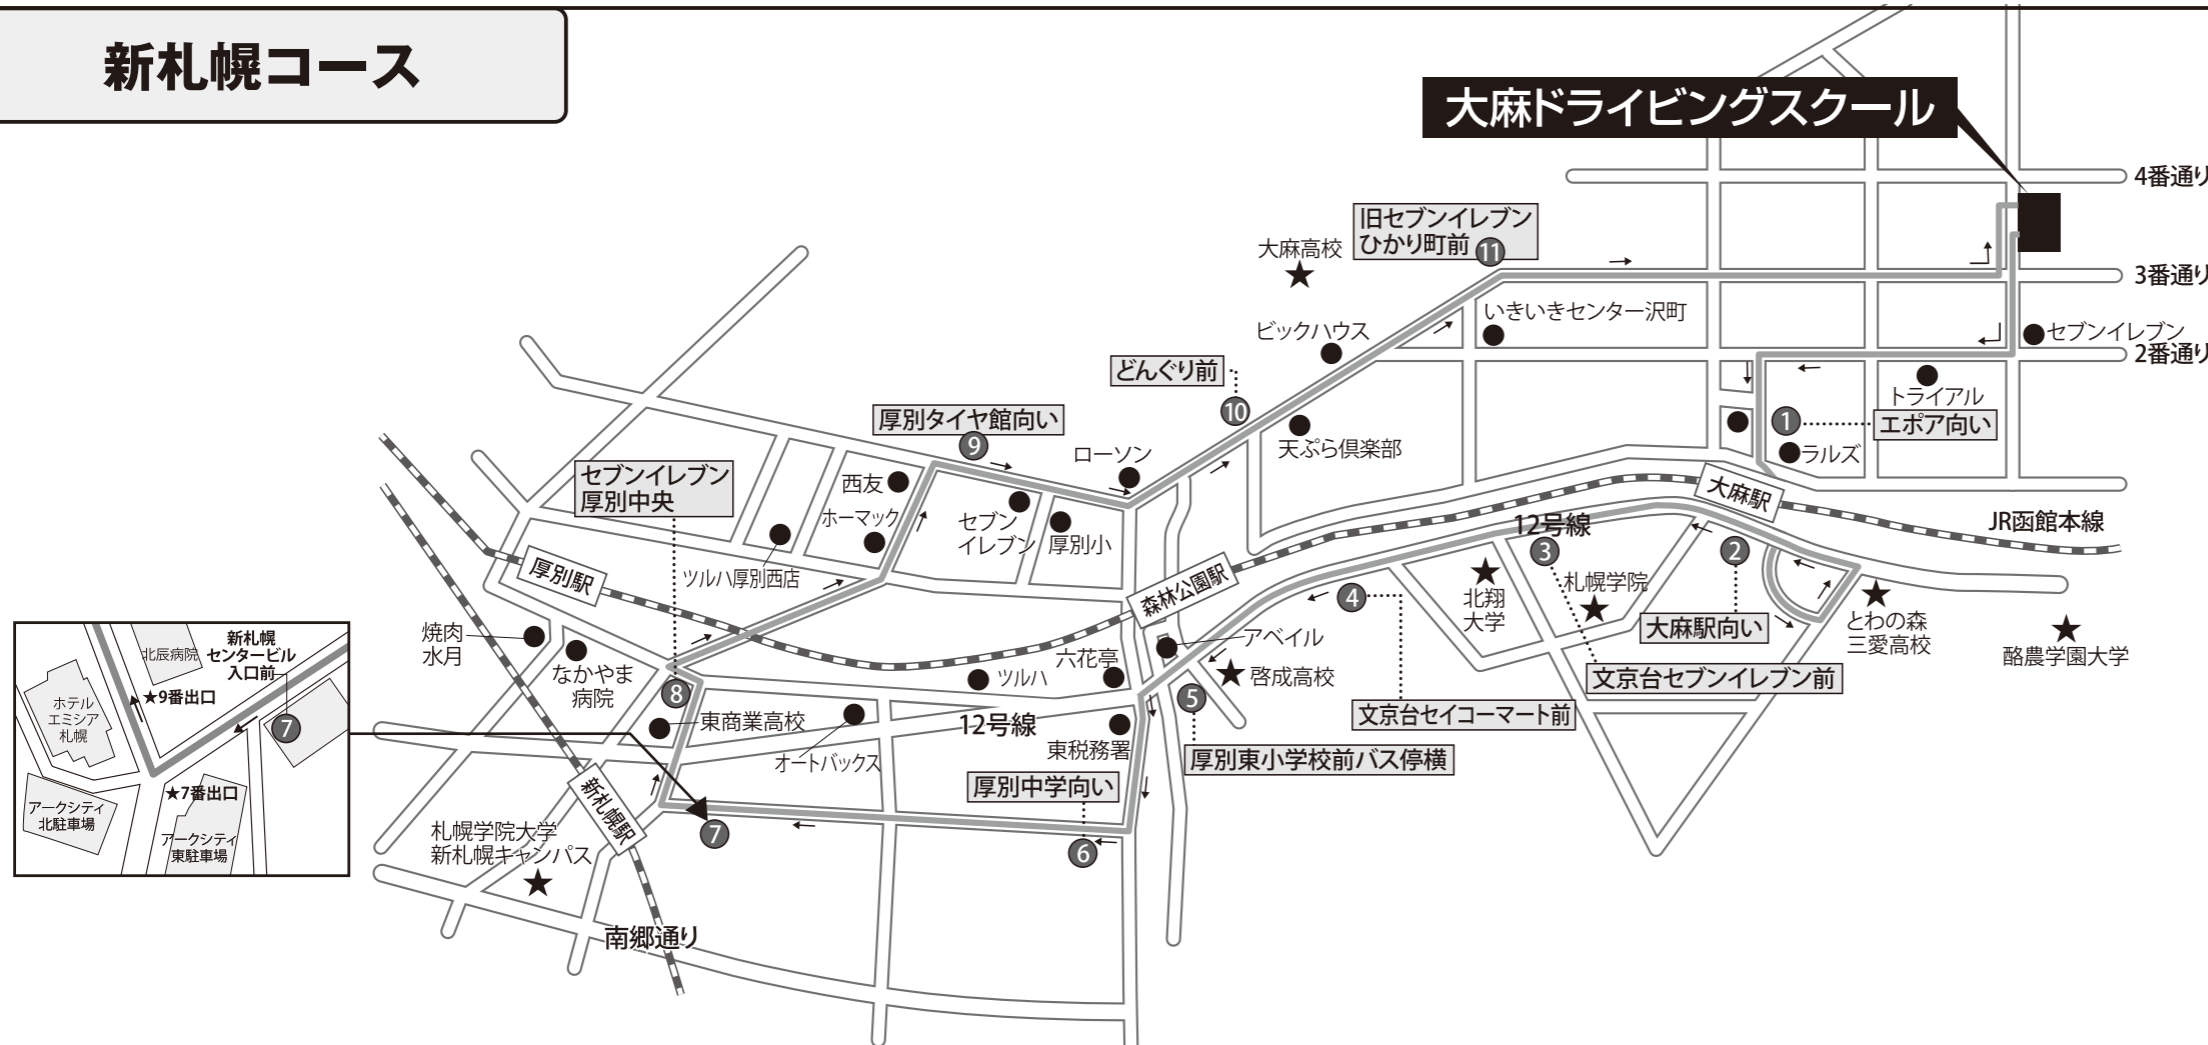

## 江別コース

通過場所	1	2	3	4	5	6	7	8	9	10	11	12	13
発車時刻	たまゆら3番9丁目	中央中学校前	ふれあい前バス停横	元江別セイコーマート前	5丁目ツルハ前	旧ファミリーマート前	JR高砂駅 停車場	野幌駅北口ファミリーマート北口前	スズキアリーナ江別前	ホダカバス停横	とわの森三愛高校バス停横	エポアホール駐車場横	本校着
8:58 発	9:02	5	7	9	11	14	18	21	24	25	28	30	36
9:58 発	10:02	5	7	9	11	14	18	21	24	25	28	30	36
10:58 発	11:02	5	7	9	11	14	18	21	24	25	28	30	36
11:58 発	12:02	5	7	9	11	14	18	21	24	25	28	30	36
12:58 発	13:02	5	7	9	11	14	18	21	24	25	28	30	36
13:58 発	14:02	5	7	9	11	14	18	21	24	25	28	30	36
14:58 発	15:02	5	7	9	11	14	18	21	24	25	28	30	36
15:58 発	16:02	5	7	9	11	14	18	21	24	25	28	30	36
16:58 発	17:02	5	7	9	11	14	18	21	24	25	28	30	36
17:58 発	18:02	5	7	9	11	14	18	21	24	25	28	30	36
18:58 発	送り専用 (降車場所に向います)												
19:58 発	送り専用 (降車場所に向います)												

# 新札幌コース

通過場所 発車時刻	通過場所											
	1	2	3	4	5	6	7	8	9	10	11	12
8:58 発	エポアホール駐車場向い	大麻駅向い(キヤリン美登室)	文京台セブンイレブン	文京台セイコーマート	厚別東小学校前バス停横	厚別中学校向い	新札幌センタービル入口前	厚別中央セブンイレブン	厚別タイヤ館向い	どんぐり前	旧セブンイレブンひかり町前	本校着
9:02 発	5	6	7	9	12	15	18	25	27	30	38	
9:58 発	10:02	5	6	7	9	12	15	18	25	27	30	38
10:58 発	11:02	5	6	7	9	12	15	18	25	27	30	38
11:58 発	12:02	5	6	7	9	12	15	18	25	27	30	38
12:58 発	13:02	5	6	7	9	12	15	18	25	27	30	38
13:58 発	14:02	5	6	7	9	12	15	18	25	27	30	38
14:58 発	15:02	5	6	7	9	12	15	18	25	27	30	38
15:58 発	16:02	5	6	7	9	12	15	18	25	27	30	38
16:58 発	17:02	5	6	7	9	12	15	18	25	27	30	38
17:58 発	18:02	5	6	7	9	12	15	18	25	27	30	38
18:58 発	送り専用 (降車場所に向います)											
19:58 発	送り専用 (降車場所に向います)											